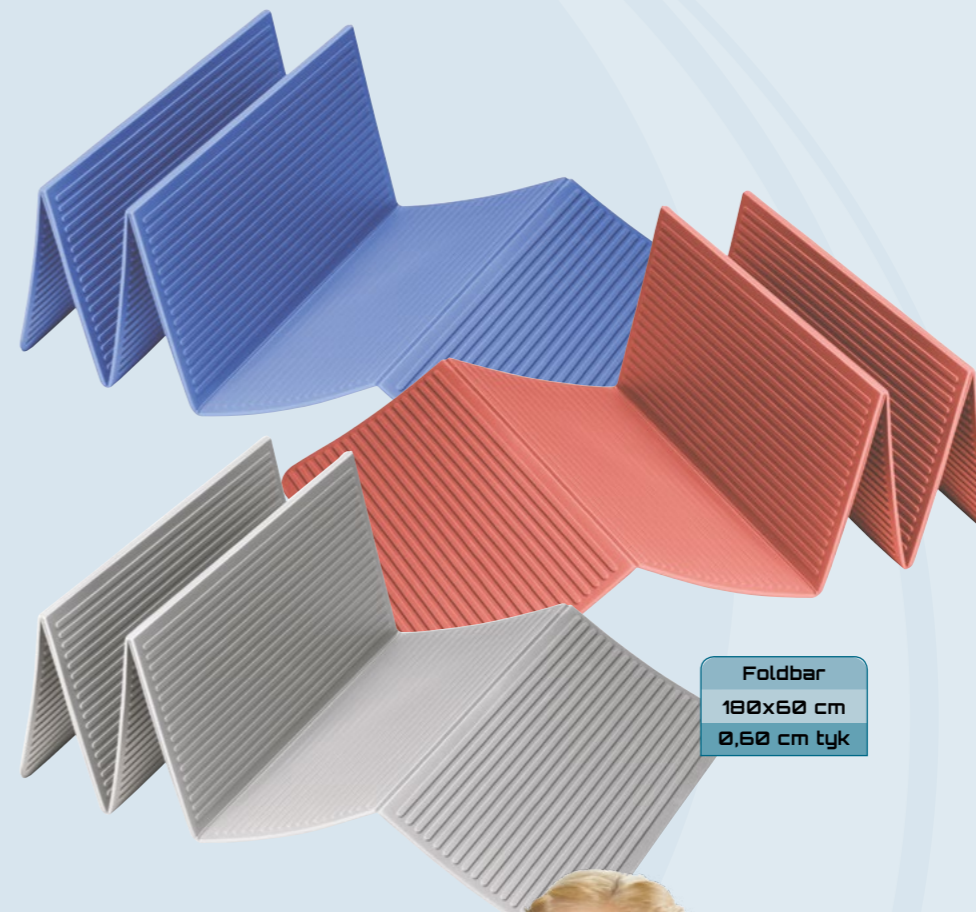

Trendy® TheraMat
180x120x1,5cm

Art: T8007B (Blå)

Art: T8007G (Grøn)

REHAMAT

Trendy®
RehaMat
200x100x2,5cm

Art: T8009A (Antrazit)

RehaMat er på rekordtid blevet noget af en succes. Måtten måler 100x200cm, og med en tykkelse på hele 2,5cm får du absolut en komfort, der nærmest gør, at måtten kan benyttes som madras til "uventede gæster". RehaMat ligger 100% stabilt på underlaget og er naturligvis latexfri.

RehaMat
200x100cm
2,5cm tyk

Fantastisk komfort
- takket være sin
2,5cm tykkelse

PROFIFOLDMAT

Trendy® Profi Foldbar
180x60x0,6cm

Art: T8012B (Blå)

Art: T8012R (Rød)

Art: T8012GR (Grå)

Foldbar
180x60 cm
0,60 cm tyk