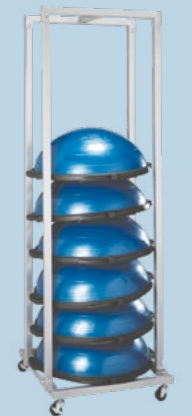

Trendy® Meia Rack

Art: T2092 (Lys grå)

Trendy® Meia Tubes

Art: T9098 (Sort)