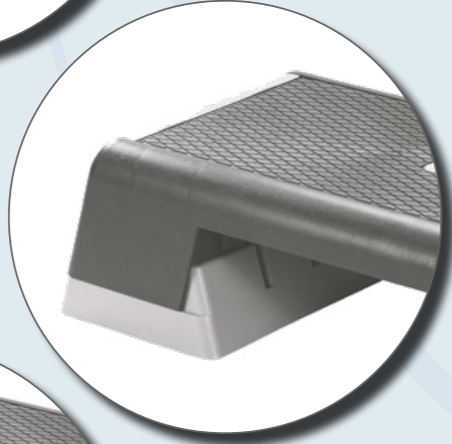

STEPBÆNK

Stepbænk Etapa 90x35 cm

Art: T9095 (Grå/Sort)

Stepbænk med 3 forskellige højder på henholdsvis 15, 20 og 25cm. Udført i kraftig plast, der tåler en belastning på hele

250kg. Bænken har non-slip overflade og gummifødder.

Level 1

Level 2

Level 3

Non-slip gummifødder

Klik nemt tuben på

MEIA

TRENDY MEIA – perfekt til kombination af core-, balance- og konditionstræning. På en TRENDY MEIA kan du sidde, ligge, gå, løbe, steppe, hoppe, jogge, hinke og sjipte. Du kan dermed benytte TRENDY MEIA som alternativ til en stepbænk, hoppe og løbe på den som på en minitrampolin, vippe på den som på et vippebræt, lave mange af de samme øvelser som på den store træningsbold, og så har den et hav af andre muligheder, der udfordrer stabilitet, styrke, udholdenhed og koordination af hele kroppen. Uanset om du arbejder i et roligt kontinuerligt tempo på din TRENDY MEIA, eller om du laver høj intens konditionstræning, så bliver kroppen konstant udfordret på sin evne til at koordinere og stabilisere.