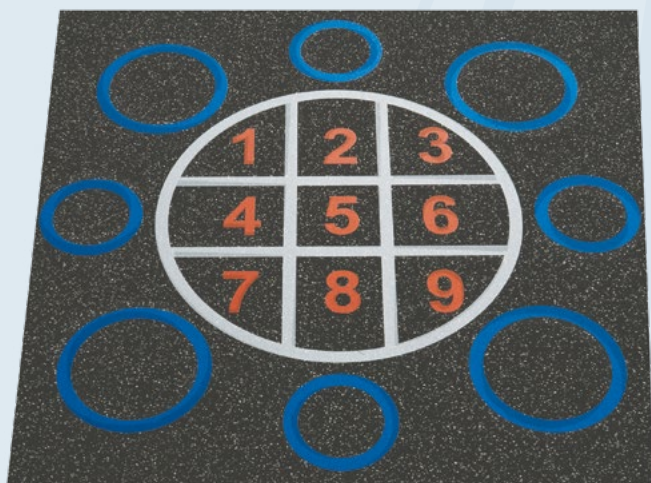

.....TRÆNINGSGULVE TIL MANGE FORMÅL.....

Hos PROcare finder du et stærkt sortiment af kvalitetsgulve, lige fra vores populære gummigulve til tungt træningsudstyr, til løsninger designet til at give den korrekte komfort i f.eks. træningssale. Om det er til zumba, yoga, gymnastik, legerum eller kampsport, hjælper vi jer med at finde det gulv, der passer til jeres ønsker.

Alle gulve hos PROcare overholder naturligvis de krav, man i dag stiller til et professionelt gulv. Det er slidstærkt, vedligeholdelsesfrit, rengøringsvenligt, brandcertificeret samt økonomisk i anskaffelse, og gulvet holder sig flot i mange år trods dagligt brug.