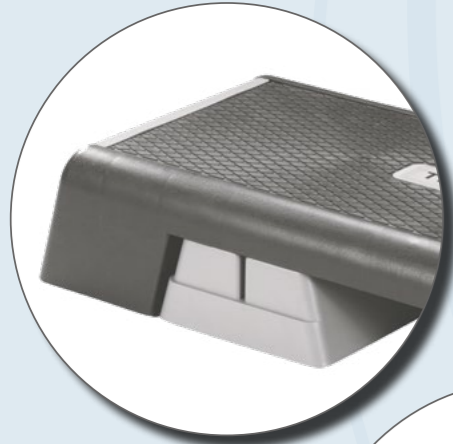

STEPBÆNK

Stepbænk Etapa 90x35 cm

Art: T9095 (Grå/Sort)

Stepbænk med 3 forskellige højder på henholdsvis 15, 20 og 25cm. Udført i kraftig plast, der tåler en belastning på hele

250kg. Bænken har non-slip overflade og gummifødder.

Level 1

Level 2

Level 3

Non-slip gummifødder

Klik nemt tuben på

MEIA

TRENDY MEIA – perfekt til kombination af core-, balance- og konditionstræning. På en TRENDY MEIA kan du sidde, ligge, gå, løbe, steppe, hoppe, jogge, hinke og sjipte. Du kan dermed benytte TRENDY MEIA som alternativ til en stepbænk, hoppe og løbe på den som på en minitrampolin, vippe på den som på et vippebræt, lave mange af de samme øvelser som på den store træningsbold, og så har den et hav af andre muligheder, der udfordrer stabilitet, styrke, udholdenhed og koordination af hele kroppen. Uanset om du arbejder i et roligt kontinuerligt tempo på din TRENDY MEIA, eller om du laver høj intens konditionstræning, så bliver kroppen konstant udfordret på sin evne til at koordinere og stabilisere.