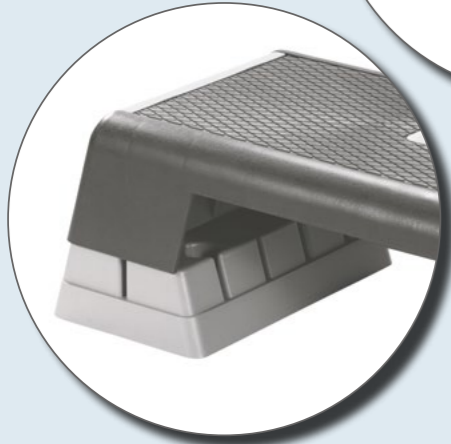

STEPBÆNK

Stepbænk Etapa 90x35 cm

Art: T9095 (Grå/Sort)

Stepbænk med 3 forskellige højder på henholdsvis 15, 20 og 25cm. Udført i kraftig plast, der tåler en belastning på hele

250kg. Bænken har non-slip overflade og gummifødder.

Level 1

Level 2

Level 3

Non-slip gummifødder

Klik nemt tuben på

MEIA

TRENDY MEIA – perfekt til kombination af core-, balance- og konditionstræning. På en TRENDY MEIA kan du sidde, ligge, gå, løbe, steppe, hoppe, jogge, hinke og sjipte. Du kan dermed benytte TRENDY MEIA som alternativ til en stepbænk, hoppe og løbe på den som på en minitrampolin, vippe på den som på et vippebræt, lave mange af de samme øvelser som på den store træningsbold, og så har den et hav af andre muligheder, der udfordrer stabilitet, styrke, udholdenhed og koordination af hele kroppen. Uanset om du arbejder i et roligt kontinuerligt tempo på din TRENDY MEIA, eller om du laver høj intens konditionstræning, så bliver kroppen konstant udfordret på sin evne til at koordinere og stabilisere.