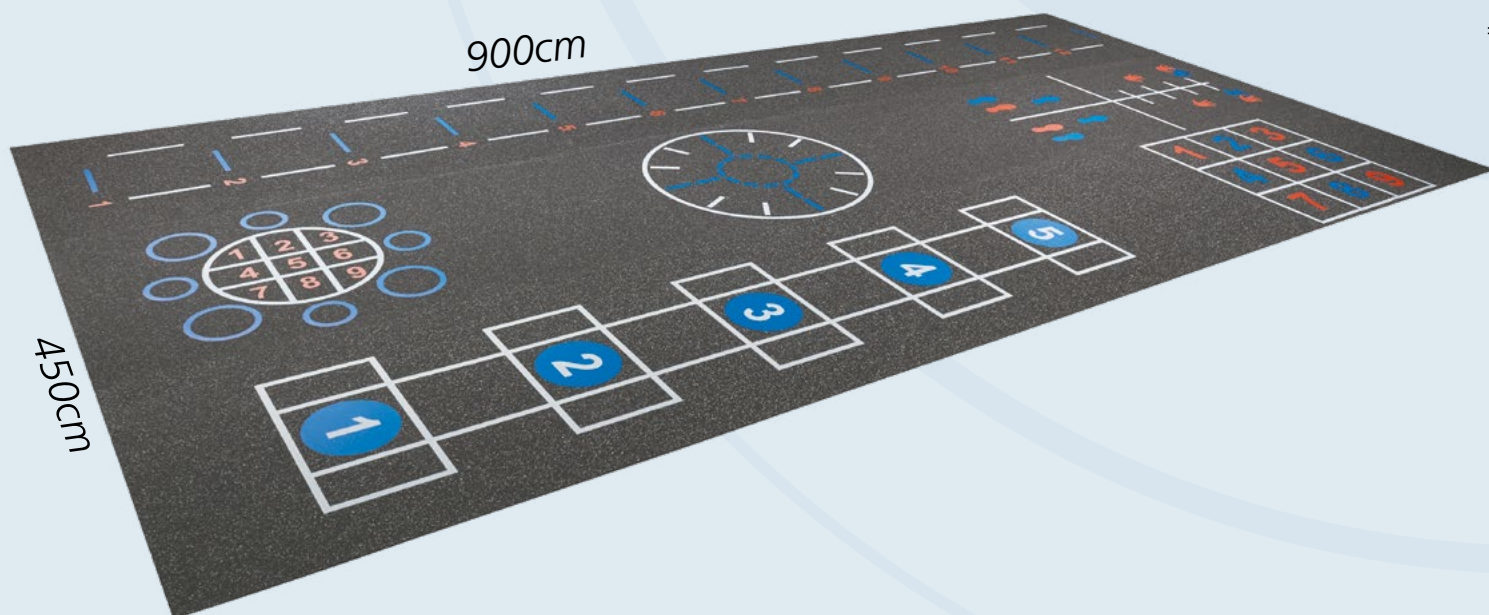

Alle priser er ekskl. moms. Der tages forbehold for trykfejl og udsolgte varer.